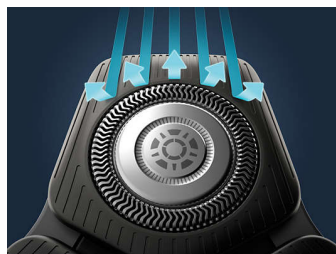

Подвижные головки 360-D

Полностью подвижные головки вращаются на 360°, следуя контурам вашего лица, благодаря чему достигается оптимальный контакт с кожей для тщательного и комфортного бритья.

Сухое и влажное бритье

Высокочастотные бритвенные головки с продольными прорезями

Новая форма бритвенных головок разработана для более высокой точности срезания щетины. Их поверхность оснащена продольными прорезями, которые направляют волос в положение оптимальное для максимально качественного среза лезвием.