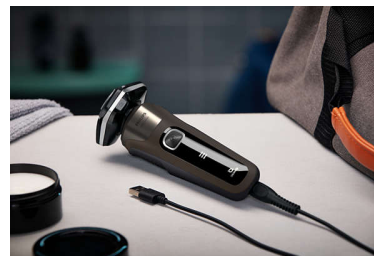

Зарядка через USB-A

Мы в Philips стараемся сделать экологичными все аспекты создания продукции. Мы стремимся сократить количество отходов и адаптеров USB, что поставляем на рынки. Если вам потребуется адаптер, вы можете заказать подходящее устройство на www.philips.com/support