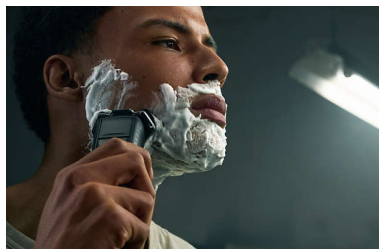

Сухое и влажное бритье

Брейтесь так, как нужно именно вам. Вы можете выбрать комфортное сухое или освежающее влажное бритье, бриться с гелем или пеной даже в душе.