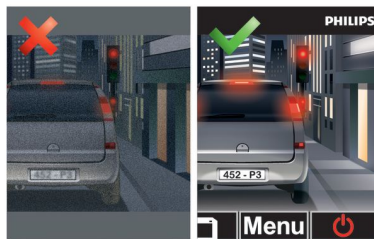

Hình ảnh rõ nét như pha lê

Ghi lại các chi tiết không nhìn thấy được với chất lượng Full-HD (1080p) và công nghệ Tầm nhìn vào ban đêm giúp cải thiện quan sát của bạn vào buổi tối.