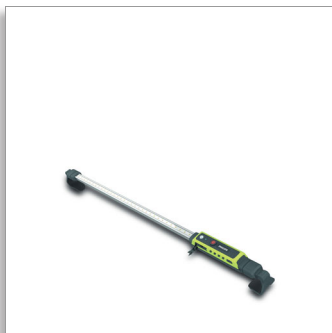

Philips Xperion 6000
Under-Bonnet Light

Flux luminos ridicat

1.200 lm și rază a fascicului de
110°
Senzor de detectare a prezenței
Extensibilă până la 2,08 metri

LUMX60BONNX1

Concepută special pentru tine

Lampă LED extensibilă și puternică pentru utilizare sub capotă

Lampa LED Philips Xperion 6000 pentru utilizare sub capotă oferă un fascicul cu intensitate variabilă de până la 1.200 de lumini, posibilitate de rotație la 360° și un suport telescopic care se extinde până la 2,08 metri pe ambele părți, ideal pentru lucrul la autoturisme, furgonete și camioane.

- Reglare impecabilă a intensității

Durabilitate crescută

- Robustă și protejată împotriva prafului și apei

Versatilitate sporită

- Modul de iluminare glisant
- Suport telescopic extensibil

PHILIPS

Under-Bonnet Light

Flux luminos ridicat 1.200 lm și rază a fasciculului de 110°, Senzor de detectare a prezenței, Extensibilă până la 2,08 metri

Specificații

Specificații pentru comercializare

- Caracteristici produs: Extensibilă până la 2,08 m pentru toate vehiculele
- Avantaje preconizate: Concepută special pentru tine