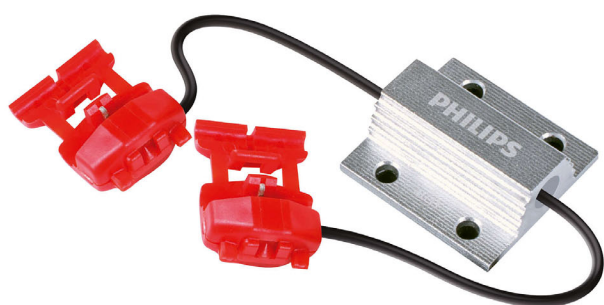

Philips warning canceller  
LED 車燈

燈具類型：21W  
2 入裝  
12 V，21 W

18957X2

## 安全上路，有型駕駛

避免儀表板出現錯誤訊號

### 簡易線夾式

- 簡易線夾式

### 產品說明

- 應用：轉彎指示燈
- 範圍：LED CANbus
- 技術：LED
- 類型：[~21W]
- 電壓：12 V
- 瓦數：21 W