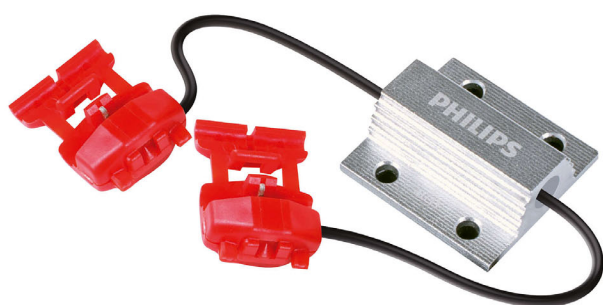

Philips warning canceller
Светодиодная
автомобильная лампа

Тип лампы: 21W

В упаковке: 2
12 В, 21 Вт

18957X2

Неповторимый стиль и максимальная безопасность на дороге

больше никаких сигналов об ошибке на приборной панели

Удобное проводное крепление

- Удобное проводное крепление

Удаление предупреждений для светодиодов

- Удаление предупреждений для светодиодов

PHILIPS

Светодиодная автомобильная лампа
Тип лампы: 21W В упаковке: 2, 12 В, 21 Вт

Характеристики

Описание продукта

- Применение: Сигнал поворота
- Линейка продукции: LED CANbus
- Технология: Светодиодная
- Тип: [~21W]
- напряжение: 12 В
- мощность в ваттах: 21 Вт

Экохарактеристики

- Тяжелые металлы: Не содержит кадмия, Не содержит ртути, Не содержит свинца

Особенности

Удобное проводное крепление

Удобное проводное крепление

Удаление предупреждений для светодиодов

При установке светодиодных ламп в некоторые транспортные средства, которые оснащены системой контроля CANbus, на приборной панели могут отображаться сигналы об ошибке. С помощью системы удаления предупреждений для светодиодов Philips вы сможете избежать таких оповещений, возникающих вследствие сбоя в работе системы CANbus.