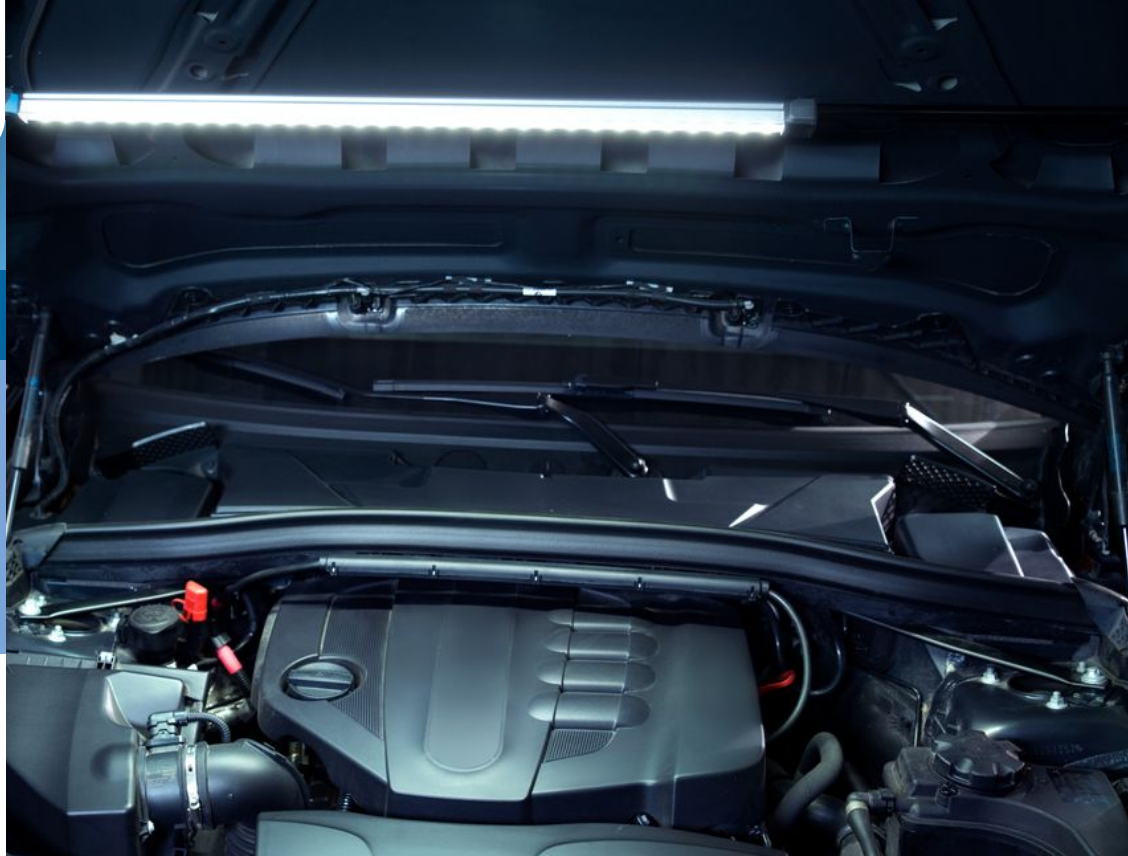

PHILIPS

Гибридная алюминиевая LED-лампа для капота CBH 51

LED Professional Work Light

32 высококачественных светодиода

Два режима: проводной и беспроводной

1200 лм, угол светового луча 120°

Встроенный телескопический крючок

LPL45X1

Качественный свет для качественной работы

Проводное и беспроводное профессиональное освещение для капота

Профессиональный светодиодный инспекционный фонарь для капота Philips CBH51 обеспечивает световой поток до 1200 люмен. Яркий световой луч с углом 120° осветит весь моторный отсек. Прикрепите фонарь к автомобилю с помощью выдвижных крючков и используйте с проводом или без него.