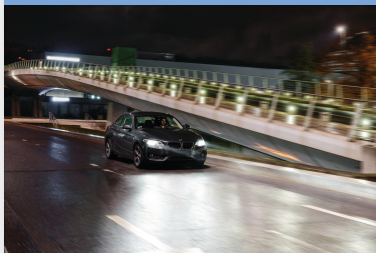

PHILIPS

Autokoplamp

Ultinon Pro5000 HL

LED-HL [~H4]

5800 K

Tot 160% helderder licht

Compact ontwerp dat perfect past

11342U50CWx2