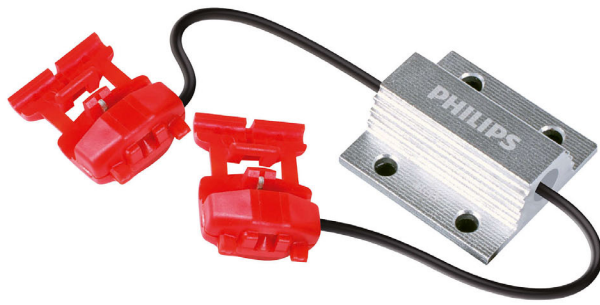

Philips warning canceller  
Lámpara LED para coches

Tipo de lámpara: 21 W

Pack de: 2  
12 V, 21 W

18957X2

### **Instalación con enganche sencillo**

- Instalación con enganche sencillo

### **Cancelador de advertencia LED**

- Cancelador de advertencia LED

**PHILIPS**

Lámpara LED para coches  
Tipo de lámpara: 21 W Pack de: 2, 12 V, 21 W

## Descripción del producto

- Aplicación: Indicador de viraje
- Gama: CANbus de LED
- Tecnología: LED
- Tipo: [~21 W]
- Voltaje: 12 V
- Potencia: 21 W