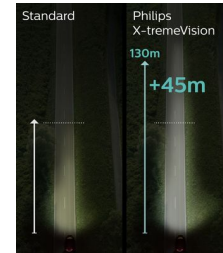

Uno de los focos más brillantes

Gracias a su geometría optimizada de filamento de gran precisión, llenado de gas a alta presión de hasta 13 bares, revestimiento de alta precisión y cristal UV de cuarzo de primera calidad, los focos delanteros Philips X-tremeVision establecen un nuevo hito en la iluminación para automóviles. Están diseñados para ofrecer lo último en rendimiento y visibilidad sin concesiones.