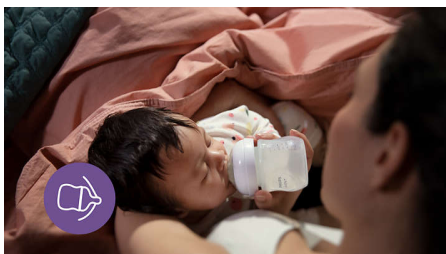

Valvola AirFree progettata per ridurre l'aria ingerita

- Progettato per ridurre i problemi legati all'allattamento

In evidenza

Allattamento naturale

La tettarella ampia, morbida e flessibile è progettata per simulare la forma e la sensazione dell'allattamento al seno, consentendo al bambino di attaccarsi e succhiare comodamente.

Tettarella Natural Response

La tettarella Natural Response si adatta perfettamente al ritmo naturale di allattamento del tuo bimbo, rendendo più semplice combinare l'allattamento al seno e l'allattamento al biberon. La tettarella ha un'apertura unica che rilascia il latte solo quando il bambino comincia a succhiare. In questo modo, quando si ferma per deglutire e respirare, anche il flusso di latte si interrompe.

Valvola Airfree

La valvola AirFree è progettata per offrire una protezione aggiuntiva contro i problemi di allattamento, impedendo l'ingresso dell'aria nel pancino dei bambini quando si allatta in posizione verticale.