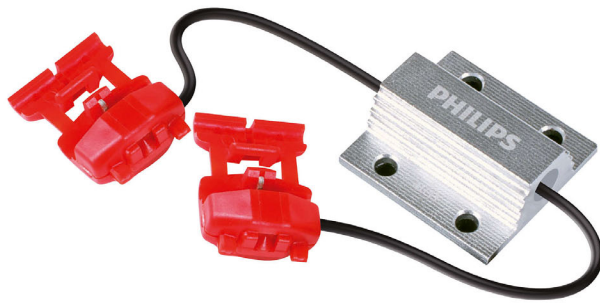

Philips warning canceller
Світлодіодна
автомобільна лампа

Тип лампи: 21 Вт
В упаковці: 2
12 В, 21 Вт

18957X2

Максимальна безпека на дорозі та стиль

Запобігання появі повідомлень про помилки на панелі приладів

Легке встановлення за допомогою дротової клеми

- Легке встановлення за допомогою дротової клеми

Приглушувач попереджень світлодіодів

- Приглушувач попереджень світлодіодів

PHILIPS

Світлодіодна автомобільна лампа
Тип лампи: 21 Вт В упаковці: 2, 12 В, 21 Вт

Специфікації

Опис виробу

- Застосування: Показчик повороту
- Лінійка: CANbus для світлодіодних ламп
- Технологія: LED
- Тип: [~21 Вт]
- Напруга: 12 В
- Потужність (Вт): 21 Вт

Екологічні специфікації

- Важкі метали: Без кадмію, Без ртуті, Без свинцю

18957X2

Основні

Легке встановлення за допомогою дротової клеми

Легке встановлення за допомогою дротової клеми

Приглушувач попереджень світлодіодів

У деяких автомобілях, обладнаних системою контролю CANBus, у разі встановлення світлодіодних ламп на панелі приладів можуть з'являтися сигнали про помилки. Такі сигнали про помилки унаслідок хибної діагностики системи CANBus можна скасувати за допомогою приглушувача попереджень світлодіодів Philips.