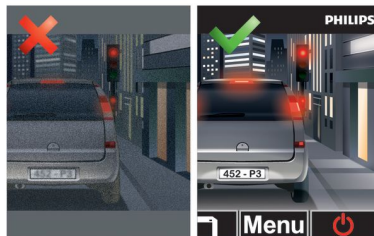

Bebas repot & andal dengan dukungan darurat

- Merekam otomatis
- Tanpa hambatan

Bukti yang adil setiap saat

- Deteksi benturan dan perekaman darurat
- Pemutaran ulang instan dengan alat bukti bercap

Gambar jelas dan tajam dalam segala kondisi berkendara

- Gambar jelas dan tajam dalam segala kondisi berkendara

Kualitas peralatan orisinal

- Tahan getaran dan suhu tinggi

Kelebihan Utama

Bebas repot & andal

Saat kendaraan dihidupkan, perekaman kegiatan berkendara akan bekerja secara otomatis.

Dukungan darurat

Apabila terjadi benturan, rekaman darurat akan disimpan secara otomatis guna menyimpan bukti dan mencegah file saling menimpa.

Gambar jelas

Rekam detail yang tidak terlihat dengan kualitas Full-HD (1080p) dan teknologi Tampilan Malam untuk peningkatan visibilitas malam