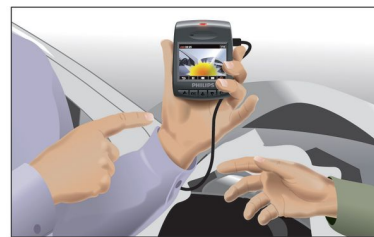

Bebas repot & andal dengan dukungan darurat

- Merekam otomatis
- Tanpa hambatan

Bukti yang adil setiap saat

- Deteksi benturan dan perekaman darurat
- Pemutaran ulang instan dengan alat bukti bercap

Gambar jelas dan tajam dalam segala kondisi berkendara

Dukungan darurat

Apabila terjadi benturan, rekaman darurat akan disimpan secara otomatis guna menyimpan bukti dan mencegah file saling menimpa.

Gambar jelas

Rekam detail yang tidak terlihat dengan kualitas Full-HD (1080p) dan teknologi Tampilan Malam untuk peningkatan visibilitas malam

Bebas repot & mudah digunakan

Layar akan mati secara otomatis, tanpa hambatan di malam hari

Bukti yang adil setiap saat

Pemutaran ulang instan untuk memperjelas siapa yang bertanggung jawab di lokasi, dengan alat bukti bercap, guna mendukung & mempercepat proses klaim asuransi