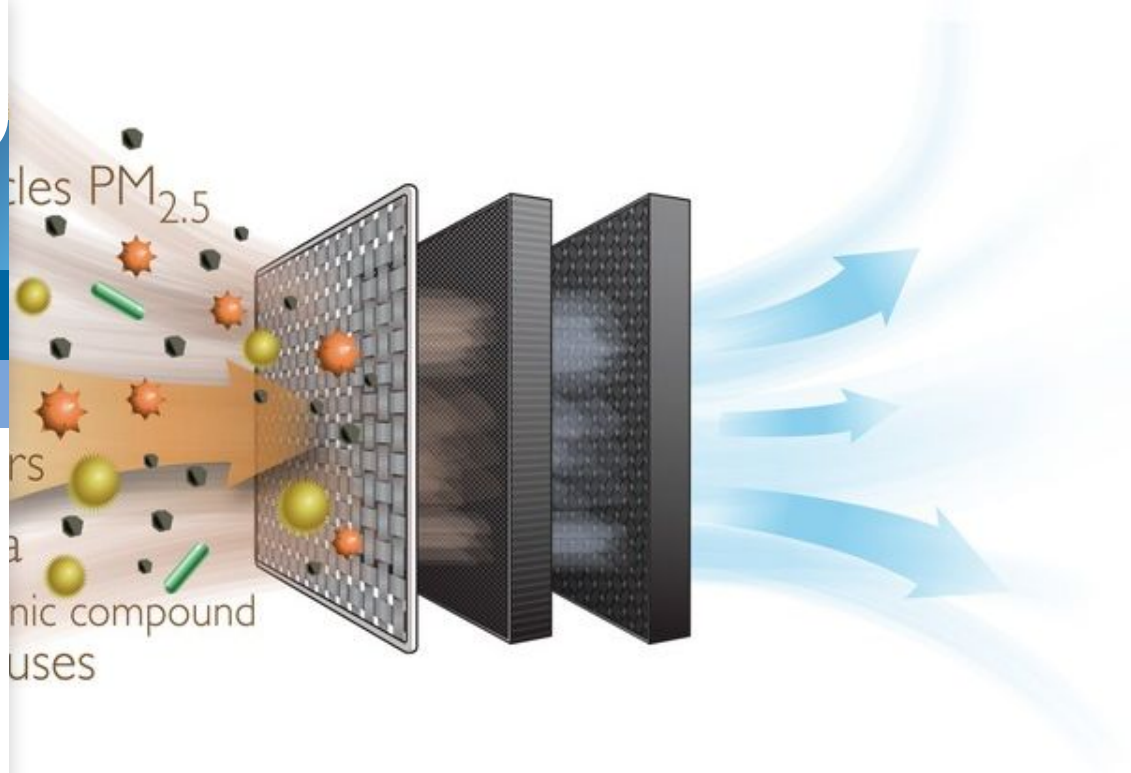

PHILIPS

车载空气净化器替换
滤网

GoPure

HEPA/HESA 双重过滤技术

51001X1

提供清新健康的车内空气

飞利浦 3 层过滤可清除车内 99% 的空气污染物，确保您和家人的健康。

HEPA/HESA 双重过滤技术

- 清除车内 99% 的空气污染物

产品亮点

HEPA/HESA 双重过滤技术

3 层过滤处理可消除 99% 的 0.3 微米有害微小颗粒（包括工业和汽车废气、灰尘、过敏原、细菌和病毒），并中和 99% 的有毒气体化学物质（包括汽车内饰塑料和座套）

规格

产品描述

规格: FIL301 ACA

颜色: 黑色

技术: 替换滤网

替换

GoPure 洁净空气系统类型: GPC10GPX1、GPC20GPX1、51008GPX1、50996GPX1

重量和尺寸

包装盒尺寸 (长x宽x高): 4.9 英寸 x 4.8 英寸 x 0.9 英寸 毫米

包装盒重量: 0.3 克

产品尺寸 (长 x 宽 x 高): 4.7 英寸 x 4.3 英寸 x 0.8 英寸 毫米

产品重量: 0.2 克

市场规格

使用效果: 清新/健康的车内空气