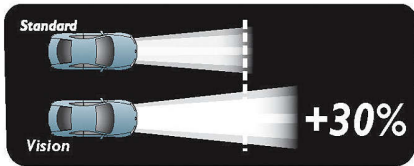

koplamp auto
Type lamp: H7 Verpakking van 1, 12 V, 55W

12972PRB1

Kenmerken

Tot 30% meer zicht

Onze verlichtingsoplossingen produceren een sterke en nauwkeurige lichtbundel met maximale output. We blijven altijd de beste, meest efficiënte verlichtingsoplossingen produceren omdat we weten dat onze hoogwaardige verlichting levens kan redden.