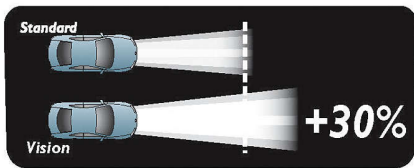

Kenmerken

Tot 30% meer zicht

Onze verlichtingsoplossingen produceren een sterke en nauwkeurige lichtbundel met maximale output. We blijven altijd de beste, meest efficiënte verlichtingsoplossingen produceren omdat we weten dat onze hoogwaardige verlichting levens kan redden.