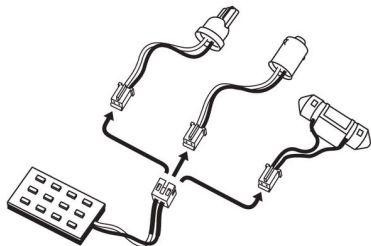

При установке светодиодных ламп в некоторые транспортные средства, которые оснащены системой контроля CANBus, на приборной панели могут отображаться сигналы об ошибке. Чтобы этого избежать, используйте систему удаления предупреждений Philips CEAS5W.

Удаление предупреждений для светодиодов

- Удаление предупреждений для светодиодов

Удобное проводное крепление

- Удобное проводное крепление

Особенности

Удобное проводное крепление

Удобное проводное крепление

Удаление предупреждений для светодиодов

При установке светодиодных ламп в некоторые транспортные средства, которые оснащены системой контроля CANbus, на приборной панели могут

отображаться сигналы об ошибке. С помощью системы удаления предупреждений для светодиодов Philips вы сможете избежать таких оповещений, возникающих вследствие сбоя в работе системы CANbus.

Характеристики

Описание продукта

Применение: Расположение впереди, Лампа внутреннего освещения

Технология: Светодиодная

Тип: [~5W]

Линейка продукции: LED CANbus

Обозначение:

CEA 12956 12 В, 5 Вт, X2