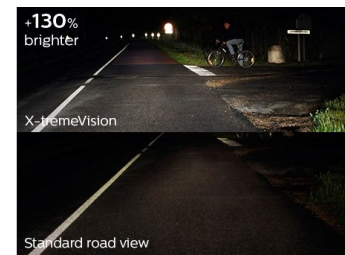

Cele mai sigure faruri legale

Philips X-tremeVision este, de departe, cel mai sigur, mai simplu și mai eficient mod de actualizare a farurilor mașinii dvs., care respectă parametrii legali. Acestea sunt complet certificate ECE.