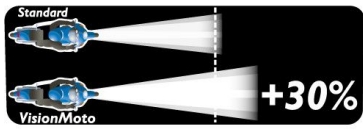

Taloudellisin valinta

- Taloudellisin valinta
- 30 % enemmän näkyvyyttä

Jopa 30 % enemmän näkyvyyttä kuin tavallisella polttimolla

- Philipsin moottoripyöräpolttimot on valmistettu laadukkaasta kvartsilasista

Edistyksellinen tekniikka

- Philips on suurimpien moottoripyörävalmistajien valinta.
- Täyttää ECE-tyyppihyväksynnän tiukat vaatimukset

Kohokohdat

Suurempi valokeila

PhilipsVision Moto -moottoripyöräpolttimot lisäävät näkyvyyttä jopa 30 %, ja ne sopivat täydellisesti kuljettajille, jotka haluavat laatua ja turvallisuutta. Suuri valoteho helpottaa esteiden havaitsemista ja auttaa siten välttämään onnettomuuksia.