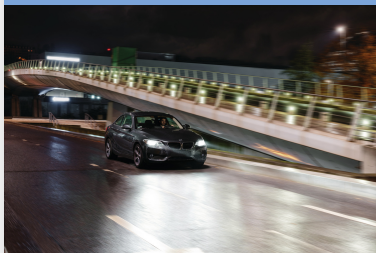

PHILIPS

Крушка за предни
фарове на автомобил

Ultinon Pro5000 HL

LED-HL [~H1]

5800 K

До 160% по-ярка светлина

Компактен дизайн за перфектно
пасване

11258U50CWx2

Ярка бяла светлина от следващо ниво

Перфектната комбинация от производителност и издръжливост

Висококачествената Lumileds LED крушка включва бял лъч, наподобяващ дневна светлина с 5800 Келвина. Той осветява всичко ярко и ясно, без да заслепява идващите на среща шофьори. Поставете тези компактни крушки в автомобила си за по-комфортно шофиране

Акценти

До 160% по-ярка светлина*

Шофирането в тъмното е изискващо, така че трябва да разчитате на фаровете си. Надстройте ги за тази нова автомобилна LED визия. Увеличете видимостта на дълги разстояния за нощно шофиране и яркостта на къси разстояния, за да забелязвате другите участници в движението и опасностите. LED крушките за автомобилни фарове Philips Ultinon Pro5000 увеличават видимостта ви с до 160%*. След като изпитате този ефект, подобен на дневна светлина, винаги ще предпочитате LED светлините. Колкото повече виждате, толкова по-добре се представяте, а колкото по-бързо реагирате, толкова по-сигурни сте. Така че победете тъмнината, изберете Philips и започнете да шофирате през нощта с по-голяма увереност и контрол.

„Plug-and-play“ използване

Крушката е съвместима с широка гама от модели автомобили и може лесно да се монтира самостоятелно или от специалисти механици.

Възползвайте се от подобрената видимост

Моделът на лъча е също толкова важен, колкото и яркостта: равномерен, точен модел на лъча ви позволява да виждате и да бъдете видими по-ясно. Благодарение на перфектното позициониране на LED