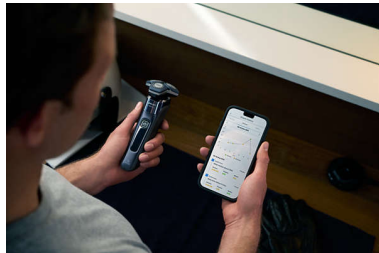

Personalizācija, izmantojot lietotni

Iegūstiet ideālu skuvumu, savienojot savu skuvekli pāri ar Philips GroomTribe lietotni. Uzraugiet savas ādas stāvokli pēc katras skūšanās reizes, personalizējiet savu skūšanos un pilnveidojiet savu skūšanās metodi, lai iegūtu ne vien gludu, bet arī ādai saudzīgu skuvumu.