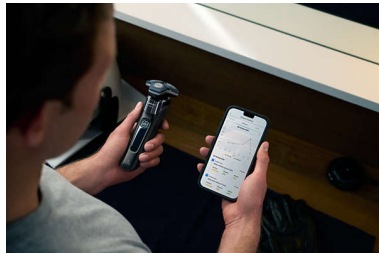

## Senzor regulace pohybu

Technologie snímání pohybu sleduje, jak se holíte, a navádí vás k efektivnější technice. Po pouhých třech holeních dosáhla většina mužů lepší techniky holení s menším počtem tahů\*\*\*\*.

## Přizpůsobení prostřednictvím aplikace

Dovedte holení vousů k dokonalosti spárováním holicího strojku s aplikací Philips GroomTribe. S každým oholením sledujte vývoj pokožky, přizpůsobte si holení a ovládněte jeho techniku tak, aby bylo tak hladké, jako je šetrné k pokožce.