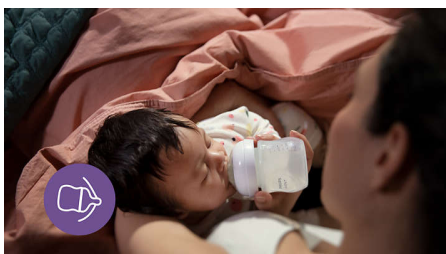

AirFree szelep a kisebb mértékű levegőnyelésre tervezve

- Az etetési problémák csökkentésére tervezték

Fénypontok

Természetes mell-érzet

A széles, puha és rugalmas cumifej a tervezésénél fogva a mell alakját és érzetét imitálja, ezzel elősegítve, hogy a baba kényelmesen tudjon a mellre tapadni és enni.

Natural Response cumifej

A Natural Response cumifej a baba természetes táplálkozási ritmusával összhangban működve megkönnyíti a szoptatás és a cumisüveges táplálás kombinálását. A cumifej egyedülálló nyílással rendelkezik, amely csak akkor enged ki a tejet, amikor a baba éppen aktívan iszik. Vagyis, amikor a baba éppen nyel vagy levegőt vesz, a tejáramlás szünetel.

Airfree szelep

Az AirFree szelep a tervezésénél fogva extra védelmet nyújt az etetési problémák ellen, hiszen megakadályozza, hogy a levegő a baba pocakjába kerüljön a függőleges helyzetű etetéskor.

Találja meg a megfelelő átfolyási sebességet