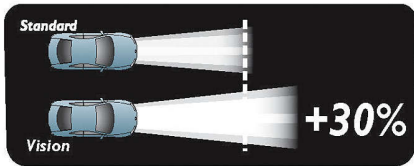

Vigtigste nyheder

Op til 30% bedre udsyn

Vores belysningsløsninger udsender en kraftig og præcis lysstråle med maksimal udgangseffekt. Vi producerer altid de bedste og mest effektive belysningsløsninger, fordi vi ved, at vores kvalitetslys en dag kan redde liv