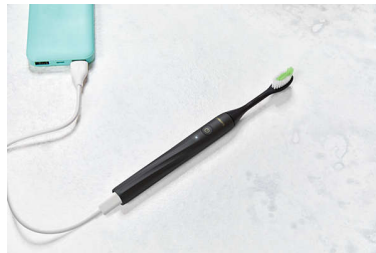

HY1200/06

שפר את הצחצוח שלך

One, תהיה איתך. One, החשמלית החדשה מנקה את השיניים טוב יותר לחיך לבן וזוהר יותר. בכל מקום שתהיה One העיצוב החלק והקל-משקל והמארז הנייד שלה הופכים אותה למברשת המושלמת עבורך. באיזה צבע אתה רוצה את שלך One-ה?

האחת שתמיד שם בשבילך, One מברשת השיניים

נועדה לנסיעות כדי שתחושת הניקיון תלווה One מברשת השיניים אותך בכל מקום. היא חלקה ומתאימה כמעט לכל נרתיק קומפקטי לנסיעות.

שגרת הצחצוח הופכת לקלה

One לפעמים, כולנו צריכים קצת הדרכה. מברשת השיניים מוזממת כל 30 שניות כהמלצה לעבור לחלק הבא בפה. הזמזום הארוך יותר לאחר שתי דקות מיועד להודיע לך שהמלאכה הסתיימה.

צבע לכל סגנון

מצל ועד נצנוץ, משלג ועד מרווה – בחר את הצבע שמתאים לסגנון שלך. אפשר לערבב ולהתאים את ראש המברשת ואת הידית וליצור שילוב צבעים משלך.

טעינה אחת, חודש של שימוש במברשת השיניים

צריך רק לפתוח את המכסה One קל להטעין את מברשת השיניים ולהכות עד שנורית החיווי מפסיקה USB-C התחנות, לחבר כבל להבהב. בטעינה אחת, אפשר לצחצח במשך 30 יום, כלומר, חודש שלם של חיך לבן וזוהר יותר.