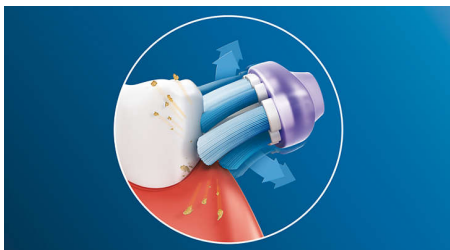

Tandplak behoort tot het verleden

Dit verbetert onze sonische poetskracht waardoor zelfs moeilijk te bereiken oppervlakten nog dieper worden gereinigd. Dankzij het flexibele ontwerp verwijdert Premium Gum Care tot wel 10 keer meer tandplak dan een handtandenborstel.