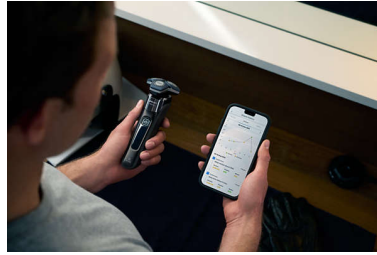

Personaliseeritud kogemus rakenduse kaudu

Viige oma raseerimistehnika täiuslikkuseni, ühendades oma pardli Philips GroomTribe'i rakendusega. See järgib teie naha olukorda, pakub personaliseeritud raseerimise nõu ning aitab teil saavutada võimalikult nahalähedase ja -sõbraliku tulemuse.