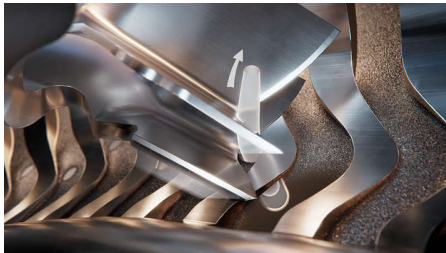

SkinIQ tehnoloģija

- Par 50% vienmērīgāka*** slīdēšana, ko nodrošina pārklājums Hydro SkinGlide
- Izcils ātrums un efektivitāte ar liela ātruma digitālo motoru

Augstākās klases skūšanās pieredze

- Ērta uzlāde ar bezvadu Qi paliktņi
- Radīts ilgam darbmūžam: motora un akumulatora darbmūža ilgums ir 7 gadi
- Izvēlieties ērtu sauso vai atsvaidzinošu mitro skūšanos
- Pielāgojiet skūšanos ar personalizētajiem komforta iestatījumiem
- Atvēršana ar vienu pieskārienu vieglai tīrīšanai
- Digitālais displejs ar intuitīvām ikonām ērtai un vieglai lietošanai
- Ūsu un sānu bārdas apgriešana
- Radīts, rūpējoties par jums un planētu
- Uzspraužams deguna matiņu trimmeris deguna un ausu matiņu skūšanai
- 60 minūtes ilga skūšanās bez vada ar pilnībā uzlādētu skuvekli

Mūsu visciešāk piegulošais elektriskais skuveklis

Izceltie produkti

Lift & Cut sistēma

Mūsu patentētā, unikālā Lift & Cut rotējošā skūšanās sistēma maigi paceļ matiņus no saknēm, bet pēc tam tos precīzi nogriež ādas līmeņa tuvumā (līdz 0,00 mm attālumam no ādas), asmeņiem nepieskaroties ādai. Izcila precizitāte gludam skuvumam līdz pat vakaram*.

Sistēma Ultraflex Suspension

Sistēmas Ultraflex Suspension pilnībā elastīgās galviņas pielāgojas ikkatram sejas izliekumam un noskuj matiņus pat visgrūtāk sasniedzamajās vietās uz kakla. Rezultāts ir īpaši gluda un komfortabla skūšanās.