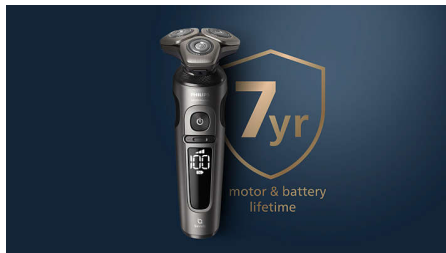

7 gadus motora un akumulatora darbības laiks

Mūsu skuvekļa motors un akumulators ir izstrādāti ilgstošai lietošanai, tiem ir 7 gadu darbmūža ilgums, gādājot par ilgstošu jaudu pārliciecināšam skuvumam. Mūsu pašasinošie asmeņi paliek kā jauni 2 gadu garumā.