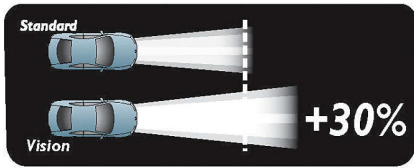

Kohokohdat

jopa 30 % enemmän näkyvyyttä

Valoratkaisumme luovat tehokkaan, tarkan ja äärimmäisen kirkkaan valokeilan. Kehitämme jatkuvasti parhaita ja tehokkaita valoratkaisuja, koska tiedämme sen pelastavan ihmishenkiä.