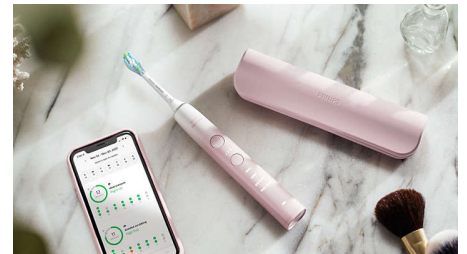

Sonicare-appen

DiamondClean 9000 ger dig den vägledning du behöver för att förbättra och upprätthålla sunda borstningsvanor mellan tandläkarbesök. Inbyggda smarta sensorer meddelar dig när du trycker för hårt, och genom att ansluta din borstningsupplevelse till Sonicare-appen får du en personlig statusrapport där du kan se dina förbättringar.