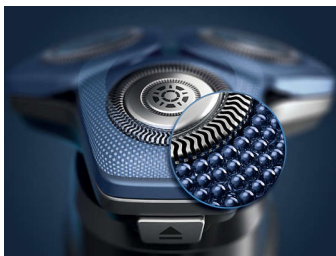

Esiletõstetud tooted

Nano SkinGlide'i kate

Raseerimispea ja naha vahele jääb tõhus kaitsekiht, mille igal ruutsentimeetril on kuni 250,000 mikropärlit. See vähendab hõõrdumist kuni 30%***, minimeerides seeläbi nahaärritust.