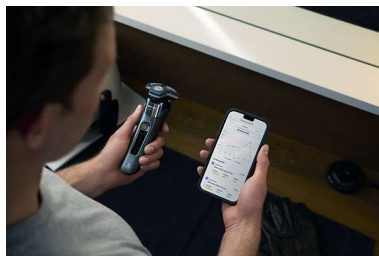

Personaliseeritud kogemus rakenduse kaudu

Viige oma raseerimistehnika täiuslikkuseni, ühendades oma pardli Philips GroomTribe'i rakendusega. See järgib teie naha olukorda, pakub personaliseeritud raseerimise nõu ning aitab teil saavutada võimalikult nahalähedase ja -sõbraliku tulemuse.