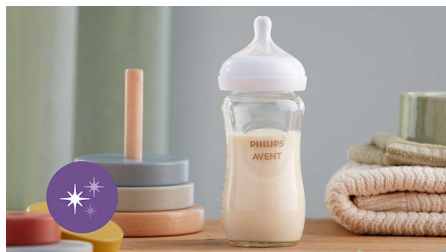

Vetrací otvor udržiava vzduch mimo bruška vášho bábätko

- Navrhnuté na zníženie výskytu koliky a nepohodlia

Hlavné prvky

Cumlík, ktorý sa chová ako prirodzený

Cumlík, ktorý sa chová ako prirodzený, funguje podľa prirodzeného rytmu kŕmenia dieťaťa, vďaka čomu je jednoduché kombinovať dojčenie a kŕmenie z fľaše. Cumlík má jedinečný otvor, ktorý uvoľňuje mlieko len vtedy, keď dieťa aktívne pije. Takže, keď si dieťa urobí prestávku na prehltnutie a nadýchnutie, pozastaví sa aj tok mlieka.

Prirodzené prisatie

Široký, mäkký a ohybný cumlík je navrhnutý tak, aby imitoval tvar a pocit z prsníka a pomohol dieťaťu pohodlne sa prisáť a kŕmiť.

Ventil potláčajúci koliku

Ventil znižujúci výskyt koliky je navrhnutý tak, aby udržiaval vzduch mimo bruška vášho bábätka, a tým pomáhal zmierniť koliku a nepohodlie.

Cumlík bez kvapkania

Otvor na cumlíku je určený na uvoľnenie mlieka len pri kŕmení dieťaťa. Takže môžete isto zabrániť rozliatiu mlieka, či už doma, alebo na cestách.

Teplodzorné sklo

Sklenená fľaša Philips Avent, vyrobená z borokremičitého skla prémiovej kvality, je odolná voči teplu aj tepelnému šoku. Môžete ju bezpečne uložiť do chladničky a neskôr zohriať. Je tiež vhodná na sterilizáciu.

Ľahko sa používa a čistí

Široké hrdlo fľaše uľahčuje plnenie a čistenie. Má len pár dielov, takže sa dá rýchlo a ľahko zložiť.

Cumlík ultra soft

Super mäkký flexibilný kružok sleduje tvar lícných častí vášho dieťaťa, zanecháva menej znakov a spôsobuje menšie podráždenie pokožky, pre pohodlnejšie upokojenie.*