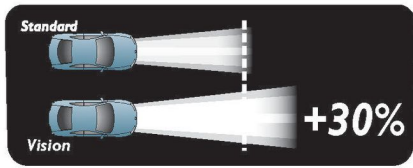

Kenmerken

Tot 30% meer zicht

Onze verlichtingsoplossingen produceren een sterke en nauwkeurige lichtbundel met maximale output. We blijven altijd de beste, meest efficiënte verlichtingsoplossingen produceren omdat we weten dat onze hoogwaardige verlichting levens kan redden.