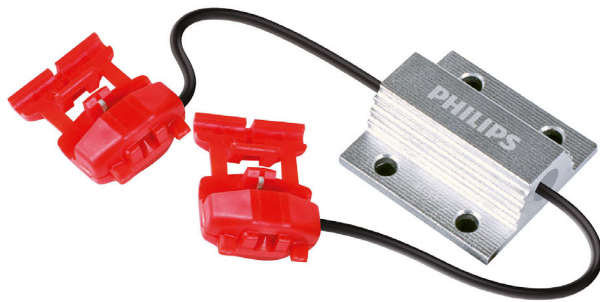

Philips warning canceller
Lampu mobil LED

Jenis lampu: 21W
Kemasan berisi: 2
12 V, 21 W

18957X2

Keamanan dan gaya terbaik di jalan

menghindari sinyal kesalahan pada dasbor

Clip-on kabel yang mudah digunakan

- Clip-on kabel yang mudah digunakan

Pembatal peringatan LED

- Pembatal peringatan LED

PHILIPS

Lampu mobil LED

Jenis lampu: 21W Kemasan berisi: 2, 12 V, 21 W

Spesifikasi

Penjelasan produk

- Penggunaan: Lampu sein
- Produk: LED CANbus
- Teknologi: LED
- Jenis: [~21W]
- Voltase: 12 volt
- Watt: 21 W

Spesifikasi Ramah Lingkungan

- Logam berat: Bebas Cd, Bebas Hg, Bebas Pb

Informasi pemesanan

- Kode pemesanan: 39587794

Data Kemasan

- Jenis kemasan: Baja semen
- EAN1: 8727900395877
- EAN3: 8727900395884

Informasi produk dalam kemasan

- MOQ (untuk profesional): 4

18957X2

Kelebihan Utama

Clip-on kabel yang mudah digunakan