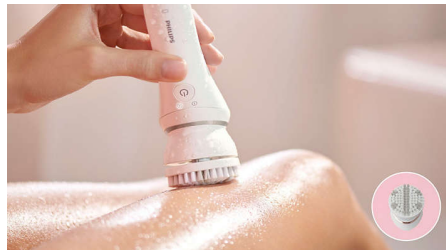

Huidvriendelijk bijwerken

Philips-gezichtshaarverwijderaar geeft resultaten zonder pijn*** en bevat een hypoallergene kop voor een huidvriendelijke ervaring***.

Exfoliërende borstel voor het lichaam

Onze exfoliërende borstel voor het lichaam met 48,200 hypoallergene borstelharen verwijdert voorzichtig dode huidcellen, helpt ingegroeide haren te voorkomen en stimuleert de regeneratie van het huidoppervlak. Deze borstel zal uw huid effectiever scrubben dan handmatige behandeling alleen.