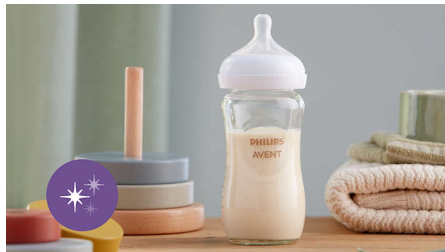

Teplodzorné sklo

Sklenená fľaša Philips Avent, vyrobená z borokremičitého skla prémiovej kvality, je odolná voči teplu aj tepelnému šoku. Môžete ju bezpečne uložiť do chladničky a neskôr zohriať. Je tiež vhodná na sterilizáciu.

Nájdite správny prietok cumlíka

Každé dieťa sa kŕmi odlišne a vyvíja sa vlastným tempom. náš dizajn má celý rad prietokových rýchlostí, aby ste našli tú najlepšiu pre vaše dieťa a prispôsobili si svoju fľašu. Všetky cumlíky sa chovajú ako prirodzené a sú vyrobené z mäkkého silikónu.