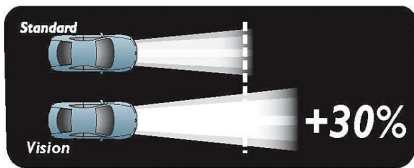

koplamp auto
Type lamp: H7 Verpakking van 1, 12 V, 55W

12972PRC1

Kenmerken

Tot 30% meer zicht

Onze verlichtingsoplossingen produceren een sterke en nauwkeurige lichtbundel met maximale output. We blijven altijd de beste, meest efficiënte verlichtingsoplossingen produceren omdat we weten dat onze hoogwaardige verlichting levens kan redden.