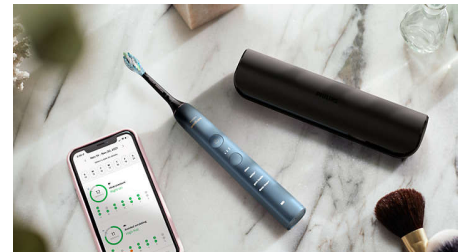

Sonicare-appen

DiamondClean 9000 ger dig den vägledning du behöver för att förbättra och upprätthålla sunda borstningsvanor mellan tandläkarbesök. Inbyggda smarta sensorer meddelar dig när du trycker för hårt, och genom att ansluta din borstningsupplevelse till Sonicare-appen får du en personlig statusrapport där du kan se dina förbättringar.