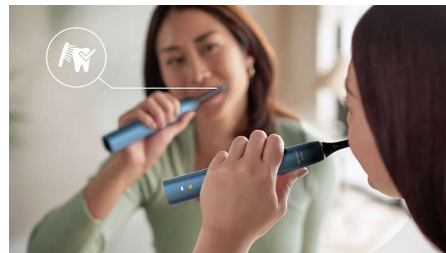

Inbyggd trycksensor

Du kanske inte märker om du borstar för hårt, men det gör DiamondClean 9000. Om du använder för hårt tryck avger tandborsten ett pulserande ljud. Det är en påminnelse om att du ska låta borsthuvudet göra jobbet.