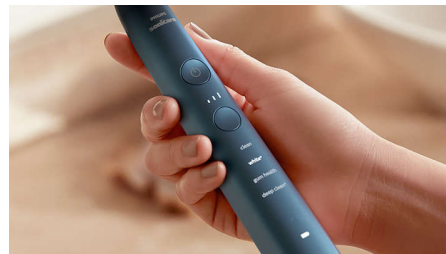

Få ett vitare leende med avancerad Sonicare-teknik. Polerande borststrån tar bort upp till 100 % mer fläckar än en manuell tandborste för synbart vitare tänder på bara 3 dagar*.

Skonsam för tandkötet

Borsthuvudet C3 Premium Plaque Control är utformat för att ge dig den mest ingående rengöringen hittills. Mjuka, flexibla sidor och borststrån som följer tändernas konturer ger dig fyra gånger mer ytkontakt, vilket hjälper dig att nå svåråtkomliga ställen.***

Enastående borstningsupplevelse

DiamondClean 9000 levereras med en enastående ombré-design för en förstklassig, ergonomisk borstningsupplevelse som passar din stil. Smidigt, kompakt resefodral i en kompletterande färg som passar oavsett var du befinner dig.

Avancerad Sonicare-teknik

Kraftfulla ljudvibrationer rör 62 000 gånger per minut och genererar plackbekämpande bubblor mellan tänderna och längs tandköttskanten. Tar bort upp till 10 gånger mer plack än en manuell tandborste.

4 lägen/3 intensitetsnivåer

Välj mellan 4 borstningslägen: Clean för exceptionell daglig rengöring, White+ för att få ett vitare leende, Gum Health för en skonsam men effektiv rengöring och Deep Clean+ för en uppfriskande djup rengöring. Med tre intensitetsinställningar från låg till hög kan du öka prestandan eller ta hand om känsligt tandkött.