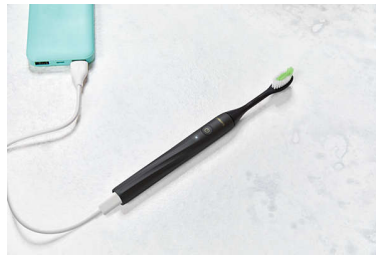

HY1200/06

שפר את הצחצוח שלך

תהיה איתך. One, החשמלית החדשה מנקה את השיניים טוב יותר לחיך לבן וזוהר יותר. בכל מקום שתהיה One העיצוב החלק והקל-משקל והמארז הנייד שלה הופכים אותה למברשת המושלמת עבורך. באיזה צבע אתה רוצה את שלך One-ה?

האחת שתמיד שם בשבילך, One מברשת השיניים

נועדה לנסיעות כדי שתחושת הניקיון תלווה One מברשת השיניים אותך בכל מקום. היא חלקה ומתאימה כמעט לכל נרתיק קומפקטי לנסיעות.

שגרת הצחצוח הופכת לקלה

One לפעמים, כולנו צריכים קצת הדרכה. מברשת השיניים מוזממת כל 30 שניות כהמלצה לעבור לחלק הבא בפה. הזמזום הארוך יותר לאחר שתי דקות מיועד להודיע לך שהמלאכה הסתיימה.

צבע לכל סגנון

מצל ועד נצנוץ, משלג ועד מרווה – בחר את הצבע שמתאים לסגנון שלך. אפשר לערבב ולהתאים את ראש המברשת ואת הידית וליצור שילוב צבעים משלך.

טעינה אחת, חודש של שימוש במברשת השיניים

צריך רק לפתוח את המכסה One קל להטעין את מברשת השיניים ולהכות עד שנורית החיווי מפסיקה USB-C התחנות, לחבר כבל להבהב. בטעינה אחת, אפשר לצחצח במשך 30 יום, כלומר, חודש שלם של חיך לבן וזוהר יותר.