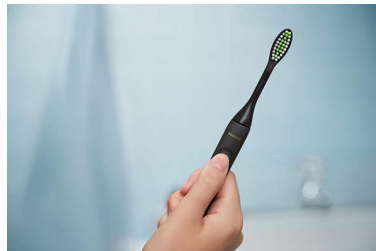

צבע לכל סגנון

מצל ועד נצנוץ, משלג ועד מרווה – בחר את הצבע שמתאים לסגנון שלך. אפשר לערבב ולהתאים את ראש המברשת ואת הידית וליצור שילוב צבעים משלך.

טעינה אחת, חודש של שימוש במברשת השיניים

צריך רק לפתוח את המכסה One קל להטעין את מברשת השיניים ולהכות עד שנורית החיווי מפסיקה USB-C התחנות, לחבר כבל להבהב. בטעינה אחת, אפשר לצחצח במשך 30 יום, כלומר, חודש שלם של חיך לבן וזוהר יותר.

שמור על הרעננות

רופאי השיניים ממליצים להחליף את ראש המברשת בכל שלושה חודשים Philips One לתוצאות המיטביות. ראשי המברשת של מגיעים במגוון צבעים מלאי חיים, כדי שתוכל לעדין את המראה יחד עם ראש המברשת בכל פעם.