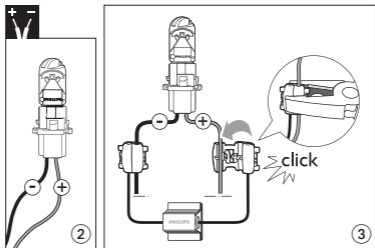

△ EN
The CANbus control unit becomes very hot, **fasten to metal parts only**. Do not fasten to cables and other wiring.