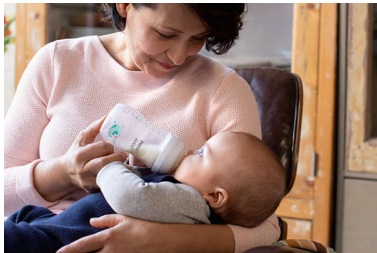

Az ajándékcsomag – üde színnel – ideális az etetéshez és a megnyugtatóshoz. A Natural Response cumifej segítségével a babák a saját ritmusuk szerint ihatnak, ahogyan az anyamellen tennék, ezáltal könnyebbé válik a szoptatás és a cumisüveges táplálás felváltva történő alkalmazása.

Könnyen kombinálható a szoptatás és a cumisüvegből való táplálás

- A cumifej akkor engedi ki a tejet, amikor a csecsemő éppen aktívan iszik
- Természetes mellre tapadás a mell alakú cumifejvel

Egyéb előnyök

- Legyen türelemmel, amíg a gyermeke megszokja
- Egyszerűen használható, könnyen tisztítható és gyorsan összeállítható
- ultra air játszócumi, a baba érzékeny bőréhez
- Válassza a baba számára megfelelő átfolyási sebességet
- A csepegésmentes cumifejvel megelőzhető, hogy kiömljön és kárba vesszen a tej
- Kompatibilis a Philips Avent termékválasztékkal
- Könnyű megfogni – még az apró kezeknek is
- A Natural Response cumifejek és cumisüvegek BPA-mentesek*

Megátolja, hogy a levegő a baba pocakjába kerüljön

- A hasfájás és a kellemetlen érzés csökkentésére tervezve

Fénypontok

Natural Response cumifej

A Natural Response cumifej a csecsemő természetes táplálkozási ritmusával összhangban működve megkönnyíti a szoptatás és a cumisüveges táplálás kombinálását. A cumifej egyedülálló nyílással rendelkezik, amely csak akkor engedi ki a tejet, amikor a csecsemő éppen aktívan iszik. Vagyis, amikor a baba éppen nyel vagy levegőt vesz, a tejáramlás szünetel.