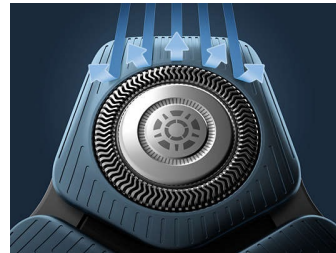

Přesné hlavice k nasměrování chloupků

Nový tvar holičích hlav je navržen pro přesnost. Povrch je vylepšen kanálky k nasměrování chloupků, které umožňují dostat chloupky do efektivní polohy pro oholení.