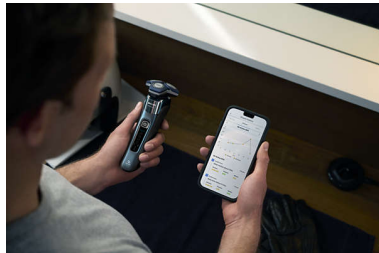

Technologie snímání pohybu sleduje, jak se holíte, a navádí vás k efektivnější technice. Po pouhých třech holeních dosáhla většina mužů lepší techniky holení s menším počtem tahů***.

Přizpůsobení prostřednictvím aplikace

Dovedte holení vousů k dokonalosti spárováním holičho strojku s aplikací Philips GroomTribe. S každým oholením sledujte vývoj pokožky, přizpůsobte si holení a ovládněte jeho techniku tak, aby bylo tak hladké, jako je šetrné k pokožce.