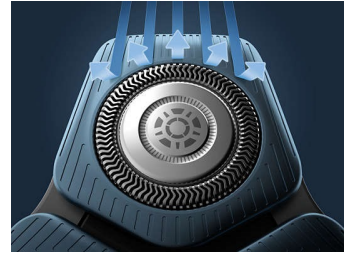

Přesné hlavice k nasměrování chloupků

Nový tvar holičských hlav je navržen pro přesnost. Povrch je vylepšen kanálky k nasměrování chloupků, které umožňují dostat chloupky do efektivní polohy pro oholení.