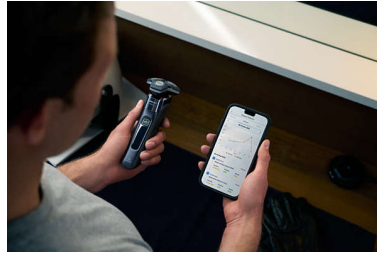

Břity SteelPrecision

Díky až 90 000 stříhům za minutu holí břity SteelPrecision hladce a jedním tahem oholí více vousů*. Jedná se o 45 vysoce účinných samoostřících břitů vyrobených v Evropě.

Senzor regulace pohybu

Technologie snímání pohybu sleduje, jak se holíte, a navádí vás k efektivnější technice. Po pouhých třech holeních dosáhla většina mužů lepší techniky holení s menším počtem tahů****.

Přizpůsobení prostřednictvím aplikace

Dovedte holení vousů k dokonalosti spárováním holičského strojku s aplikací Philips GroomTribe. S každým oholením sledujte vývoj pokožky, přizpůsobte si holení a ovládněte jeho techniku tak, aby bylo tak hladké, jako je šetrné k pokožce.