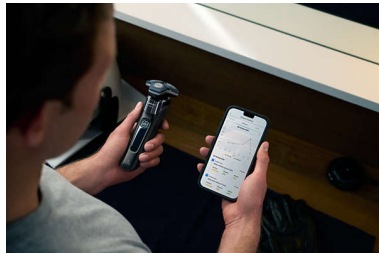

Personalizācija, izmantojot lietotni

Iegūstiet ideālu skuvumu, savienojot savu skuvekli pāri ar Philips GroomTribe lietotni. Uzraugiet savas ādas stāvokli pēc katras skūšanās reizes, personalizējiet savu skūšanos un pilnveidojiet savu skūšanās metodi, lai iegūtu ne vien gludu, bet arī ādai saudzīgu skuvumu.