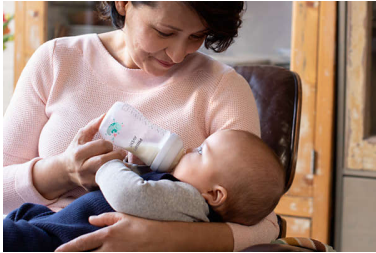

Ideálna darčeková súprava na kŕmenie a upokojenie vášho dieťaťa s farebným nádychom. S cumlíkom, ktorý sa chová ako prirodzený, môžu deti piť vo vlastnom rytme, ako z prsníka, čo uľahčuje kombináciu dojčenia a kŕmenia z fľaše.

Jednoduché kombinovanie dojčenia a kŕmenia z fľaše

- Prirodzené prisatie s cumlíkom v tvare prsníka
- Cumlík uvoľňuje mlieko, keď dieťa aktívne pije

Ďalšie výhody

- Majte trpezlivosť, kým si dieťaťo nájde spôsob
- Jednoduché používanie, jednoduché čistenie a rýchla montáž
- Cumlík ultra air pre citlivú pokožku vášho dieťaťa
- Vyberte správny prietok cumlíka pre vaše dieťa
- Cumlík bez kvapkania zabraňuje rozliatiu a strate mlieka
- Kompatibilný so sortimentom výrobkov Philips Avent
- Jednoduché držanie aj v malých rukách
- Cumlíky na fľaše sa chovajú ako prirodzené a rovnako ako fľaše sú bez BPA*

Vetrací otvor udržiava vzduch mimo bruška vášho bábätka

- Navrhnuté na zníženie výskytu koliky a nepohodlia

Hlavné prvky

Cumlík, ktorý sa chová ako prirodzený

Cumlík, ktorý sa chová ako prirodzený, funguje podľa prirodzeného rytmu kŕmenia dieťaťa, vďaka čomu je jednoduché kombinovať dojčenie a kŕmenie z fľaše. Cumlík má jedinečný otvor, ktorý uvoľňuje mlieko len vtedy, keď dieťa aktívne pije. Takže, keď si dieťa urobí prestávku na prehltnutie a nádychnutie, pozastaví sa aj tok mlieka.

Lahko sa používa a čistí

Široké hrdlo fľaše uľahčuje plnenie a čistenie. Má len pár dielov, takže sa dá rýchlo a ľahko zložiť.

Jednoduché držanie

Ergonomická fľaša sa ľahko uchopí v akomkoľvek uhle a poskytuje maximálne pohodlie počas kŕmenia. Jednoduchá na držanie pre vás aj malé rúčky dieťaťa.