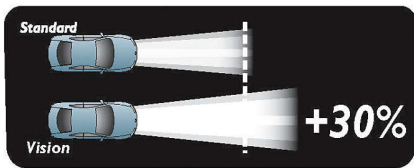

koplamp auto
Type lamp: H1 Verpakking van 1, 12 V, 55W

12258PRB1

Kenmerken

Tot 30% meer zicht

Onze verlichtingsoplossingen produceren een sterke en nauwkeurige lichtbundel met maximale output. We blijven altijd de beste, meest efficiënte verlichtingsoplossingen produceren omdat we weten dat onze hoogwaardige verlichting levens kan redden.