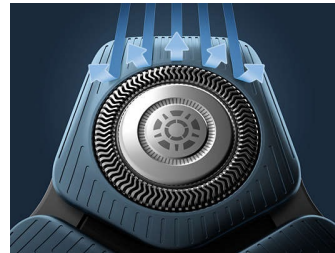

Täielikult 360° painduvad raseerimispead suudavad järgida teie näokontuure. Kogege optimaalset nahakontakti ning põhjalikku ja mugavat raseerimist.

Hair-Guide'i täppispead

Raseerimispeade uus kuju pakub ülimat täpsust. Peade pinda on täiustatud karvu juhtivate kanalitega, mis liigutavad karva tõhusasse löikeasendisse.