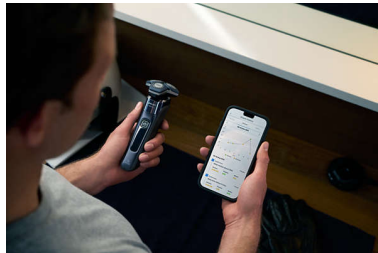

Personaliseeritud kogemus rakenduse kaudu

Viige oma raseerimistehnika täiuslikkuseni, ühendades oma pardli Philips GroomTribe'i rakendusega. See järgib teie naha olukorda, pakub personaliseeritud raseerimise nõu ning aitab teil saavutada võimalikult nahalähedase ja -sõbraliku tulemuse.