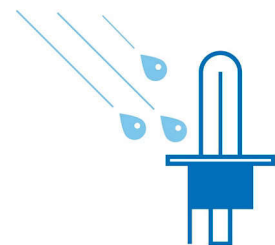

Tahan lembap

Hanya bohlam yang terbuat dari kaca kuarsa (filamen 2650°C, kaca 800°C) yang tahan terhadap kejutan

termal: seperti, jika tetesan air dingin mengenai bohlam panas, ketika Anda berkendara melewati air dengan unit lampu depan yang rusak.