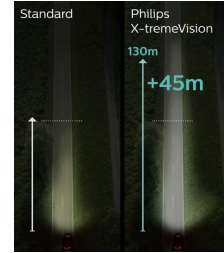

Uno de los focos más brillantes

Gracias a su geometría optimizada de filamento de gran precisión, llenado de gas a alta presión de hasta 13 bares, revestimiento de alta precisión y cristal UV de cuarzo de primera calidad, los focos delanteros Philips X-tremeVision establecen un nuevo hito en la iluminación para automóviles. Están diseñados para ofrecer lo último en rendimiento y visibilidad sin concesiones.