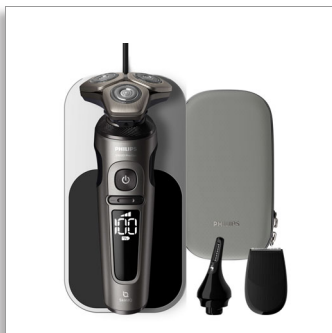

Philips Shaver S9000
Prestige
Elektrický strojek, mokré
a suché holení, řada 9000

Hlavy NanoTech Dual Precision

Povrch Hydro SkinGlide
Systém odpružení Ultraflex
Špičkový digitální motor

SP9872/15

Výjimečně hladké, neuvěřitelně jemné s technologií SkinIQ

PHILIPS

Elektrický strojček, mokré a suché holení, řada 9000

Hlavy NanoTech Dual Precision Povrch Hydro SkinGlide, Systém odpružení Ultraflex, Špičkový digitální motor

Přednosti

Břity Dual SteelPrecision

Díky až 165 000 stříhům za minutu poskytují hlavy NanoTech Dual Precision mimořádně hladké oholení těsně u pokožky. Nově je 72 samoostřících břitů zesíleno nanočásticemi. Ty zajišťují mimořádně silné hrany, které vydrží dlouho ostré pro dokonalé hladké oholení za všech okolností. Nyní také s vylepšeným systémem Guide & Cut.

Závěsný systém Ultraflex

Plně flexibilní hlava se dokonale přizpůsobí všem konturám tváře a zachytí i vousy na těžko dostupných místech. Výsledkem je výjimečně snadné a hladké oholení.

Špičkový digitální motor

Hlavy NanoTech Dual Precision Povrch Hydro SkinGlide, Systém odpružení Ultraflex, Špičkový digitální motor

SP9872/15

Specifikace

Příslušenství

- Pouzdro: Prémiové pouzdro
- SmartClick: Přesný zastříhovač, Zastříhovač chloupků v nose