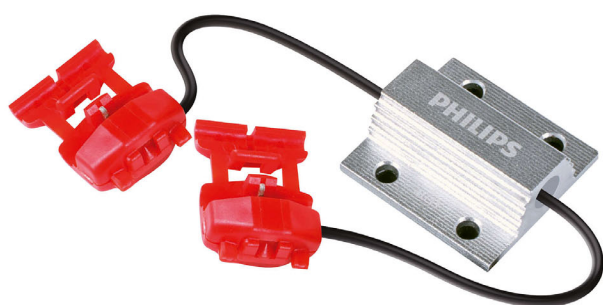

Philips warning canceller  
LED-billampa

Typ av lampa 21 W

2-pack  
12 V, 21 W

18957X2

## Maximal säkerhet och stil på vägen

undvik felsignaler på instrumentbrädan

### LED-varningsborttagning

- LED-varningsborttagning

**PHILIPS**

LED-billampa  
Typ av lampa 21 W 2-pack, 12 V, 21 W

## Produktbeskrivning

- Tillämpning: Blinkers
- Sortiment: LED CANbus
- Teknik: LED
- Typ: [~21 W]
- Spänning: 12 V
- Wattal: 21 W